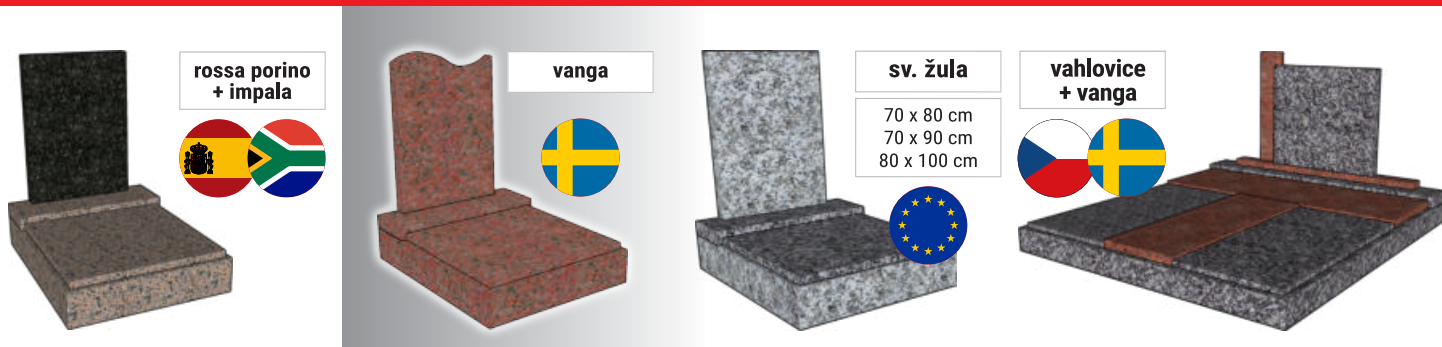

ZULOVEHROBY.CZ

Kamenictví KaF s.r.o.

► AKČNÍ CENY URNOVÝCH HROBŮ Z ROSSA PORINA A VANGY ◀

70 x 90 cm 14 490 Kč	70 x 90 cm 21 990 Kč	více rozměrů 12 990 Kč	190 x 200 cm 77 790 Kč
--------------------------------	--------------------------------	----------------------------------	----------------------------------

► VYUŽIJTE SLEVY NA BAREVNOU VANGU A VAHLOVICKOU ŽULU ◀

více rozměrů 28 790 Kč	90 x 200 cm 33 690 Kč	90 x 200 cm 24 490 Kč	více rozměrů 58 990 Kč
----------------------------------	---------------------------------	---------------------------------	----------------------------------